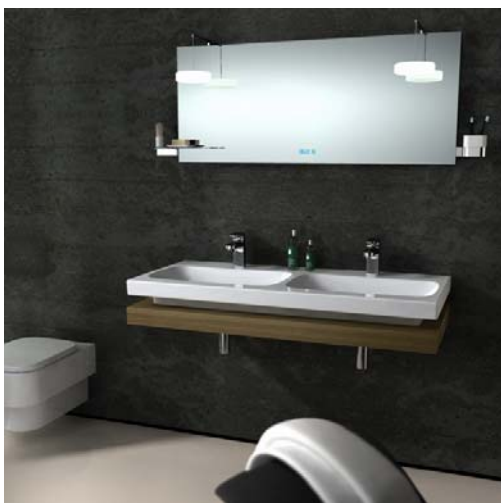

SimplyU Dynamic