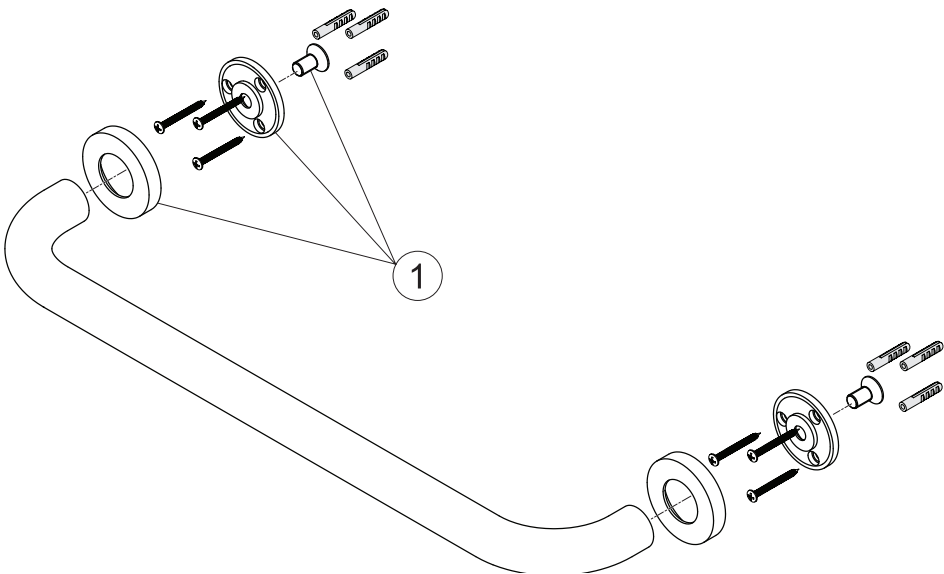

Spare Parts / Ersatzteile / Pièces de recharge / Pezzi di Ricambio / Piezas de requesto /
Parte de reposição / Reserveonderdelen / Reservdelar / Reservedeler / Varaosat /
Vraosat / Varahlutir / Ανταλλακτικά / Yedek Parçalar / Náhradní díly / Náhradné diely /
Nadomestni deli / Резервни части / Запчасти / Części Zapasowe / Pieśe de schimb
/ Rendelhető alkatrészek / Запасні частини / Reservni delovi / Резервни делови /
Резервни делови / Atsarginių dalių / Tellitavad varuosad / Rezervju daļu

Position

1 = A 963 277 AA

Ideal Standard BVBA
Chaussée de Wavre, 1789
1160 Bruxelles
Belgium

www.idealstandardinternational.com

IOM

A 9126 AA

0311 / MTAc A9126